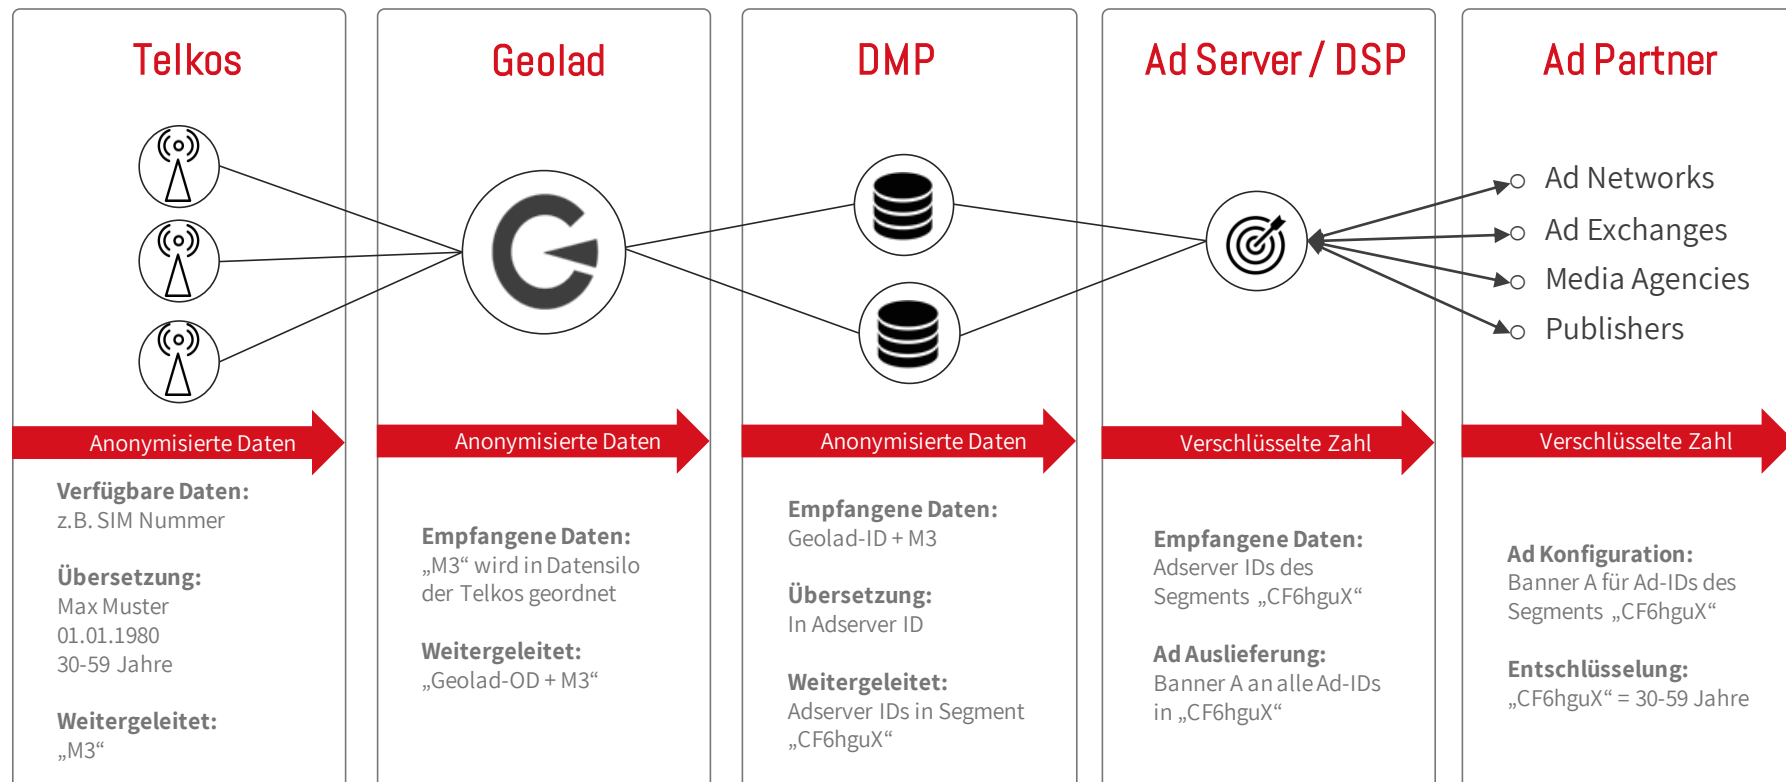

Audience Targeting (Data + Media)

im austria.com/plus Netzwerk

Audience Extension (Data + Media)

im Open Market

Data Only

Mittels Deal in DSP oder DMP Push

Technischer Flow

Bei Abschluss eines Handyvertrages werden die Daten der Kunden aufgenommen, gespeichert und anonymisiert an die Data Management Plattform (DMP) von Geolad weitergegeben. Die verschlüsselten Daten können in weiterer Folge an einen Adserver oder an eine DSP übergeben werden, sodass gewünschte Zielgruppensegmente faktisch und ohne Streuverlust erreicht werden. (z.B. Geburtsdatum, Geschlecht, Postleitzahl)