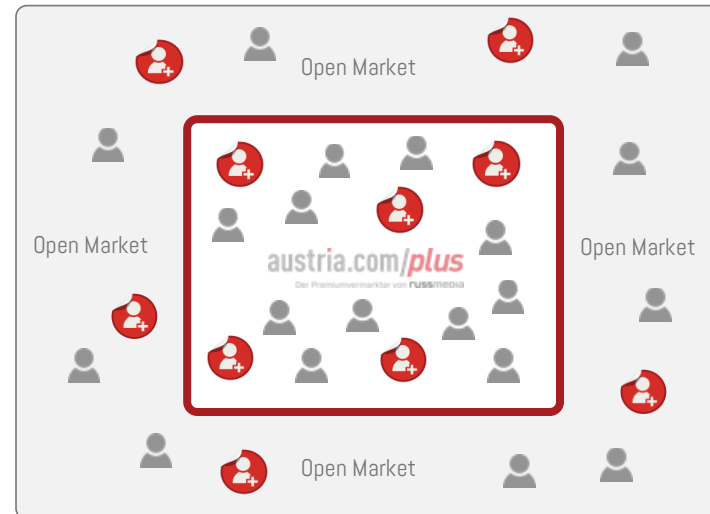

Audience Targeting (Data + Media)

im austria.com/plus Netzwerk

Audience Extension (Data + Media)

im Open Market

Data Only

Mittels Deal in DSP oder DMP Push

Technischer Flow

Bei Abschluss eines Handyvertrages werden die Daten der Kunden aufgenommen, gespeichert und anonymisiert an die Data Management Plattform (DMP) von Geolad weitergegeben. Die verschlüsselten Daten können in weiterer Folge an einen Adserver oder an eine DSP übergeben werden, sodass gewünschte Zielgruppensegmente faktisch und ohne Streuverlust erreicht werden. (z.B. Geburtsdatum, Geschlecht, Postleitzahl)